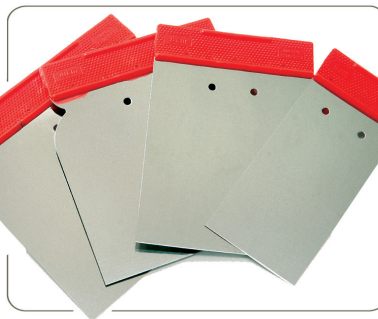

NOM16475500

NOM24320120

KIT 3 SPATOLE

Set composto da 4 spatole in acciaio oppure acciaio inox con impugnatura in plastica.
Misure: 5 - 8 - 10 - 12. Per stucchi.

	acciaio	inox
€	4,55	5,35
	6 pz.	6 pz.