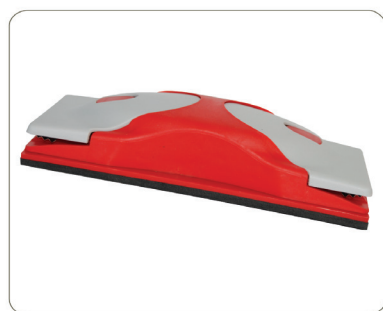

N9911195012

TAMPONE PER CARTA ABRASIVA

In plastica con fermi in gomma, ergonomico e resistente. Indicato per carteggiare tutte le superfici piccole e medie di qualsiasi materia e rimuovere imperfezioni.

📏	165 x 87 mm
€	5,90
📦	6 pz.